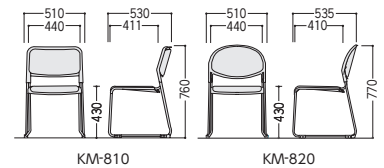

■張地カラー

●KM-811/821：布(再生51%ポリエステル、撥水・防汚加工)