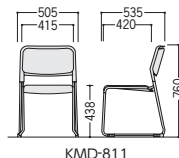

W510×D530×H760 SH430 ●4.0kg (ステンレス脚は3.8kg)

●KM-820/821

タイプ	布張り			ビニールレザー張りAタイプ			ビニールレザー張りBタイプ		
	商品コード	品番	価格	商品コード	品番	価格	商品コード	品番	価格
ステンレス脚	48-0289-□	KM-821SF-□	¥23,300	48-0291-□	KM-821SV-□	¥23,200	48-0288-□	KM-820SV-□	¥21,700
メッキ脚	48-0253-□	KM-821MF-□	¥20,800	48-0257-□	KM-821MV-□	¥20,700	48-0215-□	KM-820MV-□	¥19,500
ライトグレー粉体塗装脚	48-0254-□	KM-821F-□	¥18,200	48-0258-□	KM-821V-□	¥18,100	48-0217-□	KM-820V-□	¥16,900

W510×D535×H770 SH430 ●4.0kg (ステンレス脚は3.8kg)

KMD-811 (ダイメトロールチェア/シルバー粉体塗装脚) 再生材料 エコ塗装

F-LM(ライトグリーン)

F-DG(ダークグレー)

V-LB(ライトブルー)

●KMD-811

タイプ	商品コード	品番	価格
布張り	48-0299-□	KMD-811F-□	¥26,000
ビニールレザー張りBタイプ	48-0298-□	KMD-811V-□	¥26,000

W505×D535×H760 SH438 ●4.3kg

point フィットするダイメトロールシート

過度な柔らかさと、反発力をバランス良く保ち、身体の微妙な動きにもフィットする快適な着座感を実現。長時間の着座に最適です。

■共通仕様 (KMD-811)

背・座/布張り、ビニールレザー張り
背/ウレタンフォームクッション、P.P.樹脂成型品
座/弾性ポリエステルメッシュ、
ウレタンフォームクッション
脚/φ12.7ハイテンションスチールパイプ：
シルバー粉体塗装

- 連結パーツ付
- 梱包5脚入

積み重ね 平積み8脚まで

KMD-811

■共通仕様 (KM-810/820)

背・座/布張り、ビニールレザー張り、P.P.樹脂成型品、ウレタンフォームクッション
脚部/φ13ステンレスパイプ(811S・810S・821S・820S)
φ12.7ハイテンションスチールパイプ：クロムメッキ(811M・810M・821M・820M)
粉体塗装(811・810・821・820)